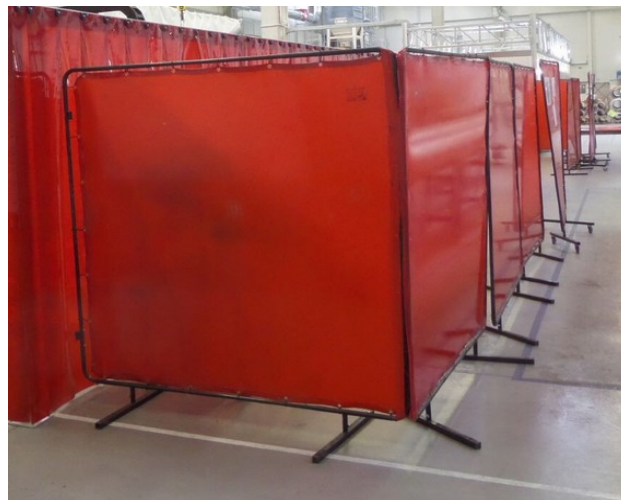

CENÍK TYPIZOVANÝCH WELD PLACHET

šířka x výška (mm)	cena Kč / 1 ks	šířka x výška (mm)	cena Kč / 1 ks	váha kg / 1 ks
1300 x 1600	956,80	1400 x 1600	1 030,40	1,30
1300 x 1800	1 076,40	1400 x 1800	1 159,20	1,45
1300 x 2000	1 196,00	1400 x 2000	1 288,00	1,60
1300 x 2200	1 315,60	1400 x 2200	1 416,80	1,75
1300 x 2400	1 435,20	1400 x 2400	1 545,60	1,90
1300 x 2600	1 554,80	1400 x 2600	1 674,40	2,00
1300 x 2800	1 674,40	1400 x 2800	1 803,20	2,20
1300 x 3000	1 794,00	1400 x 3000	1 932,00	2,30

Plachty šířky 1300 mm jsou lemovány ze 4 stran, horní strana má 7 závěsných ok po cca 200 mm, boční strany jsou se spojovacími knoflíky.

Plachty šířky 1400 mm jsou bez bočního lemování, horní strana má 7 závěsných ok, po cca 200 mm, boční strany jsou se spojovacími knoflíky.

Spojením dvou plachet pomocí knoflíků se zkrátí užitná šířka přehrazení o 50 mm.

Při volbě šířky přehrazení doporučujeme přidat na šířku otvoru rezervu 10-15 %.

Tloušťka materiálu	0,4 mm
Barva materiálu	bronzový, červený, zelený, tmavozelený
Dodání typizované plachty	1 - 5 dní

Ceny jsou uvedeny bez DPH 21%.

Na požádání vypracujeme cenovou nabídku atypických rozměrů, včetně nosné konstrukce pevné, přenosné či posuvné

Prac. doba: Po-Pá 7,00-12,00 13,00-16,00

CAD-PRO spol. s r.o., Hranická 93, 757 01 Valašské Meziříčí, mobil: 724 032 414, 607 043 112

www.cad-obchod.cz, plasty@cad-obchod.cz

Změna cen vyhrazena.